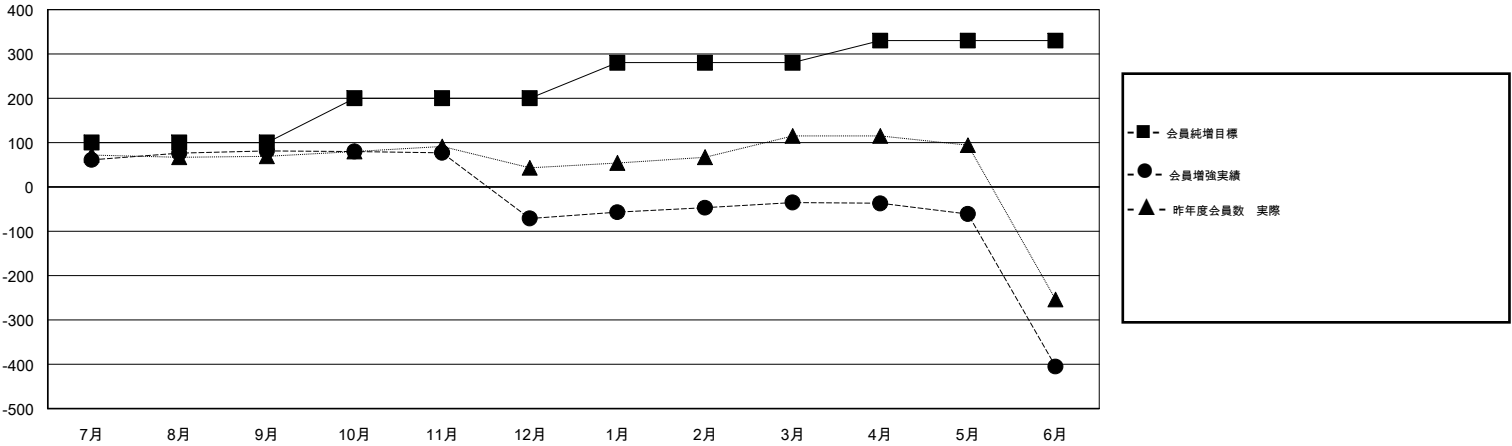

# MONTHLY MEMBERSHIP PROGRESS REPORT

District 334 A

Results as of: 06/30/2019

GMT: MASAYOSHI MARUYAMA, YASUHISA NAKAMURA

地域 JAPAN

GMT会則地域

クラブ				名			
結果 : 2018-2019				結果 : 2018-2019			
四半期	新クラブ目標	新クラブ	解散クラブ	四半期	会員純増目標	会員増強実績	退会者(転籍を含む) 実際
7月/8月/9月	0	0	0	7月/8月/9月	100	141	51
10月/11月/12月	0	0	0	10月/11月/12月	100	30	181
1月/2月/3月	0	0	0	1月/2月/3月	80	99	55
4月/5月/6月	0	0	3	4月/5月/6月	50	65	427

新クラブ目標及び実績累計

会員目標及び実績累計

解散クラブ: 3	95 CLUBS OF 118 一名以上の新会員を登録	男女別 男性 4,052 (67.74%) 女性 1,930 (32.26%) 女性%年度目標: 0%
退会者 物故会員 45 クラブ解散 58 その他 611 合計 714	<a href="#">会員累計データを見るには、ここをクリック</a>	世帯主/家族会員合計 3,506 国際会費半額の家族会員 1,919